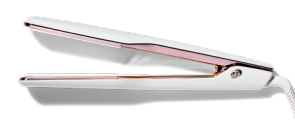

FLAT IRONS RANGE

	T3 LUCEA ID	T3 LUCEA	T3 SINGLEPASS X
Funzione	Lisciare / ondulare / arricciare	Lisciare / ondulare / arricciare	Lisciare
Larghezza Piastra	25 mm	25 mm	38 mm
Cilindro di Ceramica CeraGloss	●	●	●
Technologie T3 SinglePass			●
Technologie T3 Rapid HeatIQ	●	●	
Technologie T3 Heat°ID	●		
Generatore di Ioni	●		
Technologie Thermatouch®	●	●	
Modalità Refresh	●		
Impostazioni di Calore	9 impostazioni di calore fino a 210° C	9 impostazioni di calore fino a 210° C	5 impostazioni di calore fino a 210° C
Voltaggio Universale Automatico	100-240 V	100-240 V	100-240 V
Spegnimento Automatico	1 ora	1 ora	1 ora
Accessori (Inclusi)			2 pinze di separazione professionali
9ft Professionale Cavo Girevol	●	●	●
Identikit Del Cliente	A Tutti le tipologie e consistenze di capelli. Vuole la massima personalizzazione nello styling.	A Tutti le tipologie e consistenze di capelli. Vuole massima versatilità nello styling.	Capelli esigenti (lunghi, grossi, crespi). Capelli normali. Vuole una velocità di styling eccezionale.
Prezzo	259,00 €	159,99 €	225,00 €